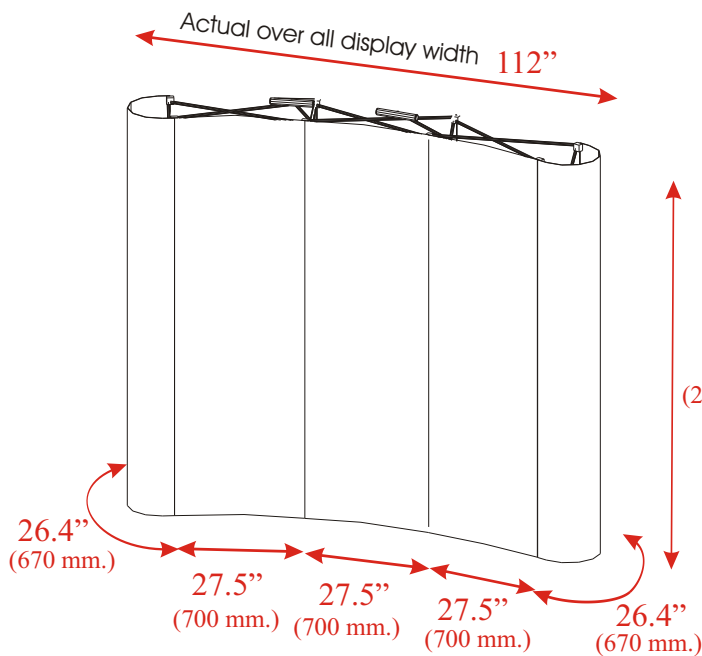

\$ 1,295.00

Front Graphic Pop Up Display
with your choice color fabric end caps

\$ 1,595.00

Package Includes:

- N.1 3x3 Payless Pop Up Frame
- N.18 Magnetic Channel Bars
- N. 5 Magnetic Rollable Panels
your choice Fabric or Graphic
- N. 2 Halogen Light 150 W 120V.
- N.1 Hard Shipping case on wheels
- N.1 1 Year manufacture warranty